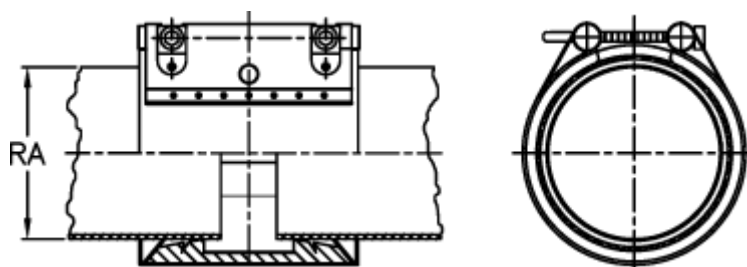

Varenummer: 025748300198
Beskrivelse: Norma Connect rørkobling
GRIP E W5 Ø=198,0 EPDM, 10 bar

Mål

Note = Kontakt os for yderligere informationer.

RA = 198